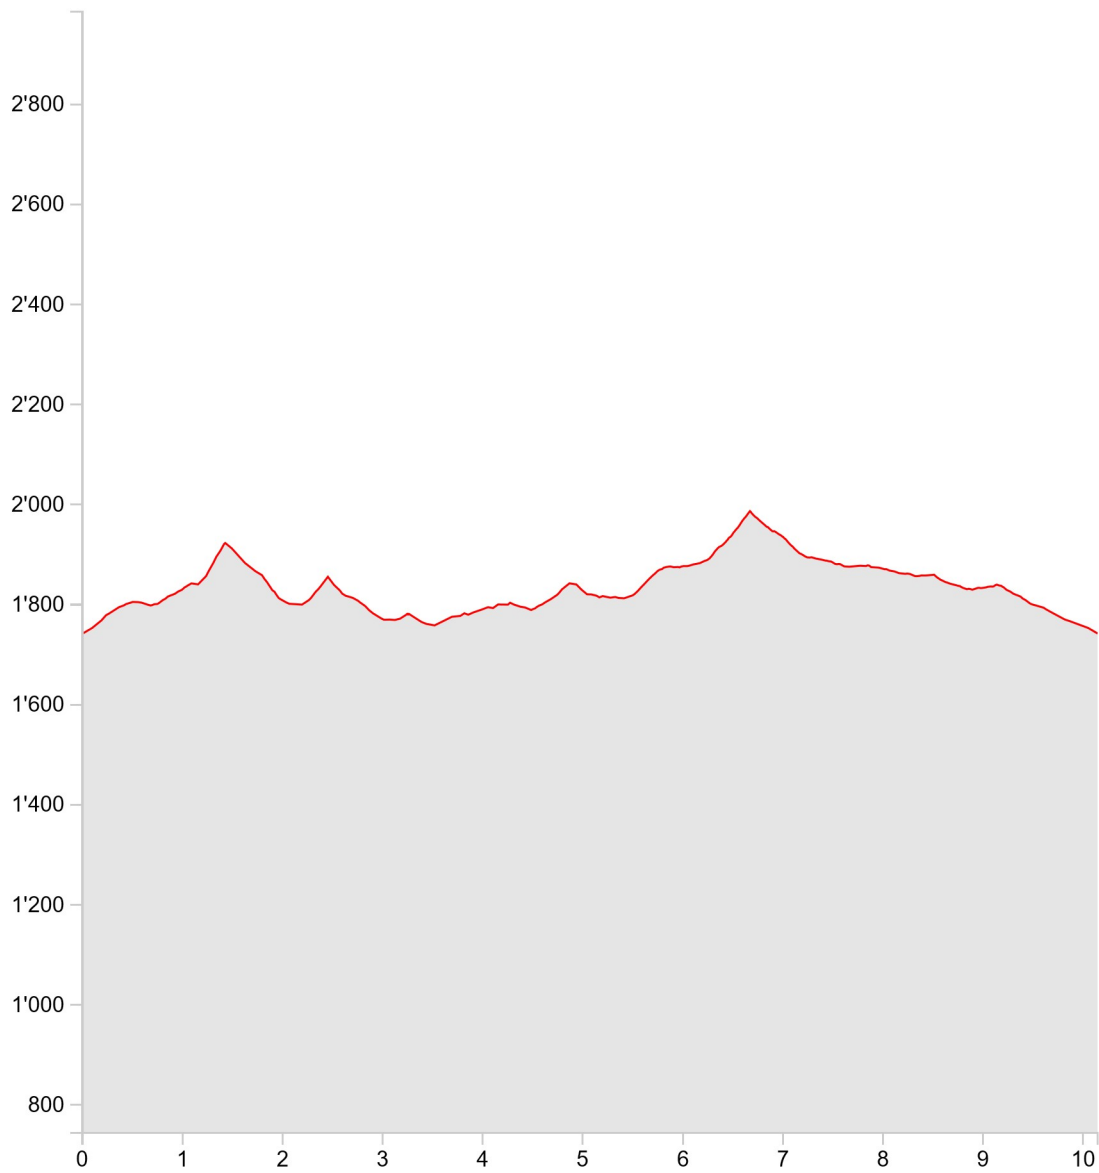

Wanderbären Seebergsee Lang

Länge	10.14 km	Min./max. Höhe	1'742 m/1'987 m
Auf-/Abstieg	564 m/564 m	Wanderzeit	3 h 19 min